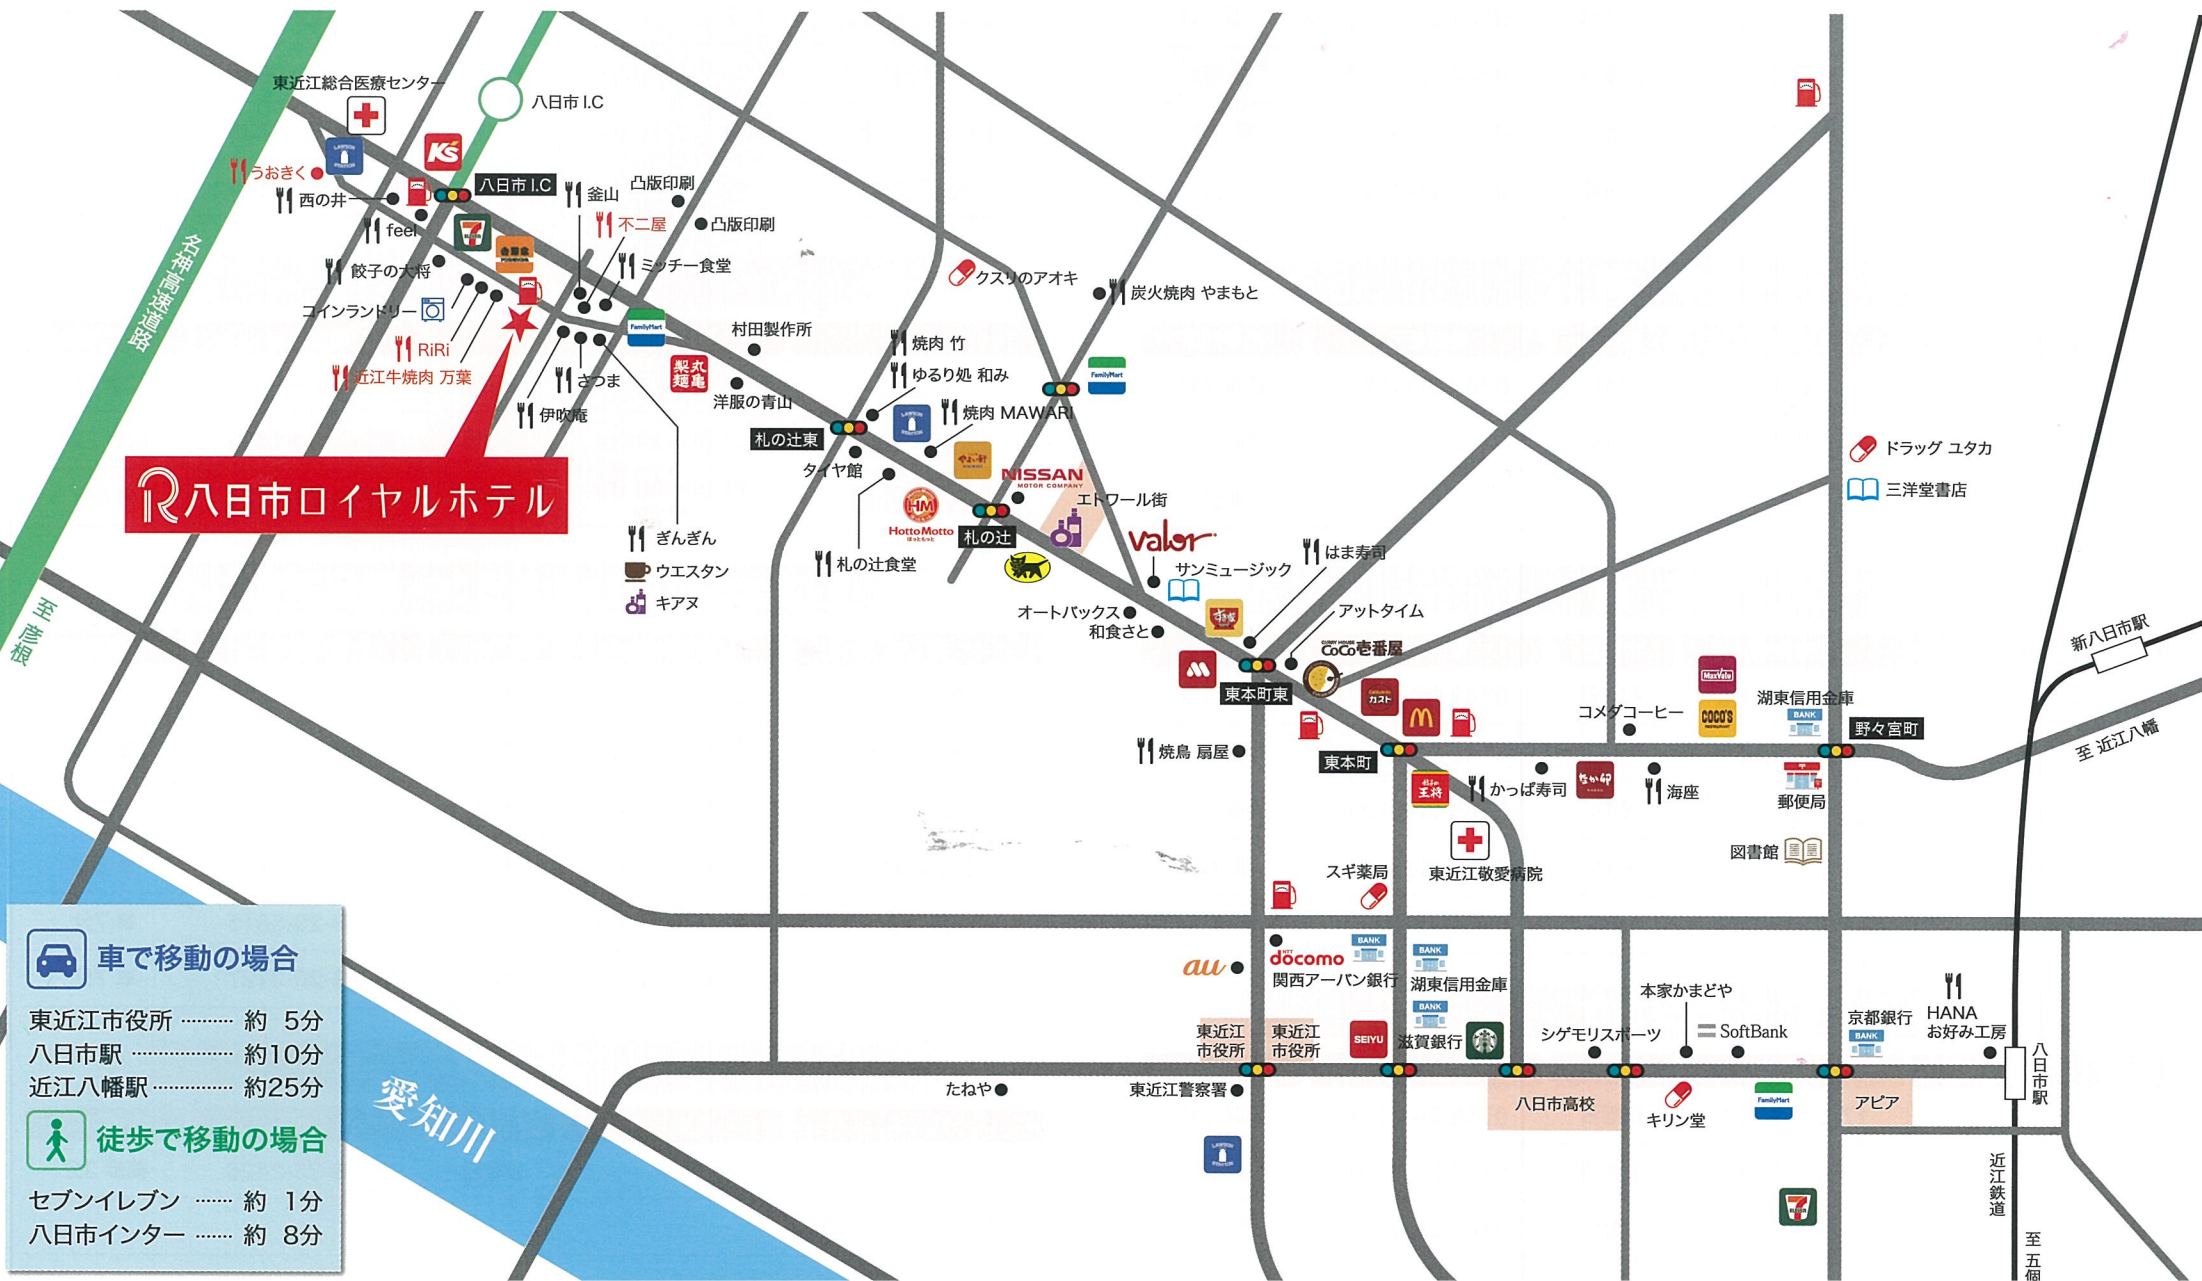

R 八日市ロイヤルホテル ホテル周辺マップ

〒527-0046 滋賀県東近江市妙法寺町690 TEL 0748-24-0111

(広域マップ)

R 八日市ロイヤルホテル

車で移動の場合

- 東近江市役所 約 5分
- 八日市駅 約10分
- 近江八幡駅 約25分

徒歩で移動の場合

- セブンイレブン 約 1分
- 八日市インター 約 8分

近江鉄道
至 五個

焼肉

店名	営業時間	定休日	電話番号	所要時間
万葉	11:00~22:30	火曜日	0748-20-3575	徒歩 15秒
大陸園	16:00~24:30	水曜日	0748-22-6515	徒歩 40秒
釜山	11:00~23:00	不定休	0748-24-0799	徒歩 2分
焼肉竹	17:00~21:30	月曜日	0748-22-5919	車 3分
MAWARI	17:00~22:30 (金・土・祝前日 23:30)	無休	0748-20-2529	車 4分
やまもと	17:00~22:00 (金・土 22:30)	不定休	0748-25-1129	車 5分

牛丼

店名	営業時間	定休日	電話番号	所要時間
吉野家	24時間	無休	0748-20-2927	徒歩 1分
すき家	24時間	無休		車 4分
なか卯	9:00~25:00 (金・土 24時間)	無休		車 5分

定食

店名	営業時間	定休日	電話番号	所要時間
伊吹庵	11:30~21:00	木曜日	0748-23-5320	徒歩 1分
ミッチー食堂	11:30~22:00	不定休	0748-22-0967	徒歩 2分
丸亀製麺	平日 11:00~22:00 土・日・祝 10:00~22:00	無休	0748-20-2631	徒歩 5分
札の辻食堂	11:00~23:00	無休	0748-22-5508	車 3分
やよい軒	10:00~23:00	無休	0748-22-5469	車 4分

中華

店名	営業時間	定休日	電話番号	所要時間
不二屋	11:00~21:00	火曜日	0748-22-0849	徒歩 1分
餃子の大将	11:00~21:00	火曜日	0748-25-1855	徒歩 2分
餃子の王将	11:00~23:00 (日曜 22:00)	無休	0748-23-4221	車 5分

ファミリーレストラン・回転寿司

店名	営業時間	定休日	電話番号	所要時間
和食のさと	11:00~24:30	無休	0748-20-5019	車 4分
はま寿司	11:00~23:00	無休	0748-20-2511	車 5分
ココス	10:00~24:00	無休	0748-20-2088	車 6分
かつば寿司	11:00~22:00	無休	0748-20-0990	車 6分
海座	11:00~22:00	無休	0748-20-5815	車 7分
ガスト	9:00~26:00	無休	0748-20-2127	車 7分